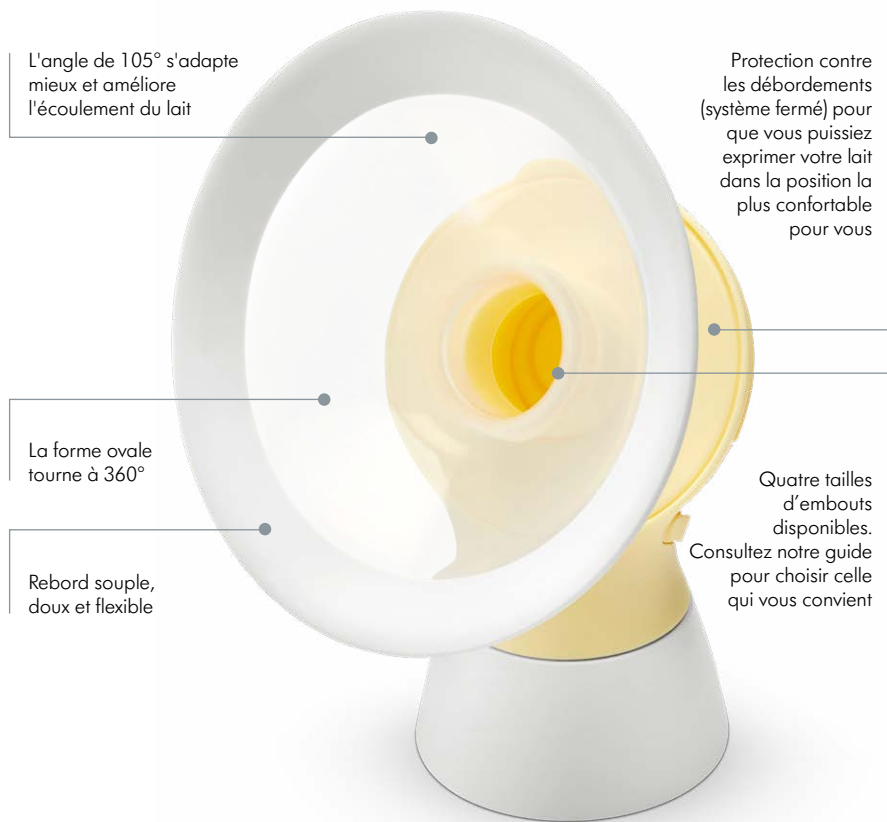

# Tire-laits Medela dotés de la technologie Flex™

Une expérience d'expression totalement inédite et personnalisée

Chaque maman est unique, de la forme de ses seins et de ses mamelons aux exigences de son style de vie. Nos nouveaux tire-laits dotés de la technologie Flex™ sont les premiers conçus pour s'adapter à vos formes et rendre votre expression efficace et confortable.

## Téterelle PersonalFit Flex™

La conception de la téterelle PersonalFit Flex™ est le fruit des recherches d'une équipe de scientifiques avec des mères allaitantes. Sa conception lui permet de s'adapter aisément à vos formes et facilite l'écoulement de votre lait en évitant de comprimer les canaux galactophores. Ces aspects permettent à chaque mère de trouver la position d'expression la plus confortable pour elle. Résultat ? Une expression plus confortable et plus efficace, adaptée à vos besoins.

## Technologie 2-Phase Expression®

Lorsque votre bébé s'alimente au sein, il commence par téter rapidement pour déclencher l'écoulement du lait. Il ralentit ensuite le rythme pour se nourrir. La technologie 2-Phase Expression® de Medela imite ces rythmes instinctifs pour rendre l'expression plus naturelle et plus confortable.

**Plus de lait et plus de confort ; ce sont les mères qui le disent**

La conception de la tétérelle PersonalFit Flex™ est le fruit de quatre études cliniques menées par notre équipe de scientifiques avec des mères allaitantes. Elle a fait ses preuves en matière de confort et d'efficacité au cours de plus de 1 000 séances d'expression. Comme tous les produits Medela, nos tire-laits Flex™ sont conçus pour faciliter l'allaitement et vous permettre d'apporter plus longtemps à votre bébé les bienfaits exceptionnels de votre lait.